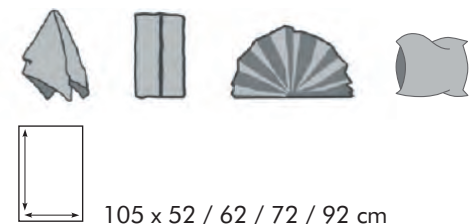

FlexFold FF600 / 700 / 800 / 1000