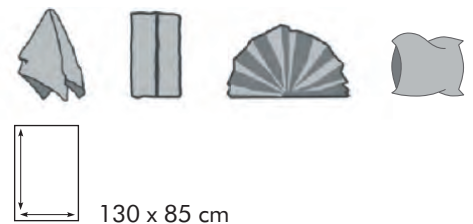

FlexFold RO800/1000