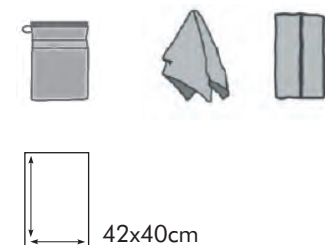

FlexStack SS420