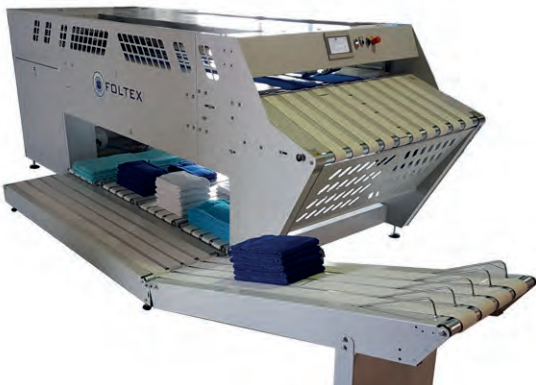

FlexFold AT180_slim

180 x 90 cm

Max . 3

Air pulse/Luftpuls/Jet d'air/ luchtpuls/ soplos de aire / getti d'aria / jato de ar

FlexFold AT180/AT230

AT180: 180 x 120cm
AT230: 230 x 120cm

Max . 4

Air pulse/Luftpuls/Jet d'air/ luchtpuls/ soplos de aire / getti d'aria / jato de ar