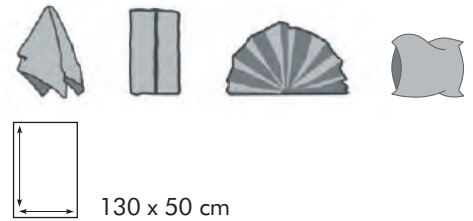

Max . 4

EasyFold Bathrobe

Max. 200 pc/hr; St/St; St/u; p/o

FOLDING AND STACKING MACHINE / STAPLER MIT FALTANLAGE / MACHINE DE PLIAGE ET D'EMPLAGE / DOEKENSTAPELAAR / MÁQUINA DE PLEGADO Y APILAMIENTO

Flextack RO500